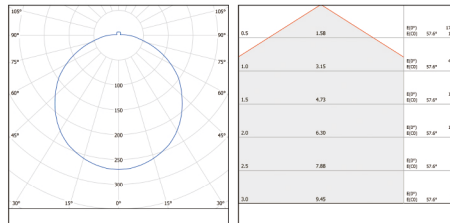

170-240V	CRI >80	-20~40°C	IP65	IK02	3000K/4000K/6500K
----------	---------	----------	------	------	-------------------

Model	W	PF	lm	BA	Life	Single Box Dimensions (LxWxH)mm	Outer Box Dimensions (LxWxH)mm	Packing Qty (PCS/CTN)
ZDL1110-Y 15W	15	0.5	1080/1200	120°	25000	185*51*185	540*390*390	40
ZDL1110-Y 20W	20	0.5	1440/1600	120°	25000	225*55*225	470*300*470	20
ZDL1110-Y 24W	24	0.5	1800/2000	120°	25000	285*67*285	590*360*590	20

Photometric Data

ZDL1110 -Y-15W

ZDL1110 -Y-20W

ZDL1110 -Y-25W